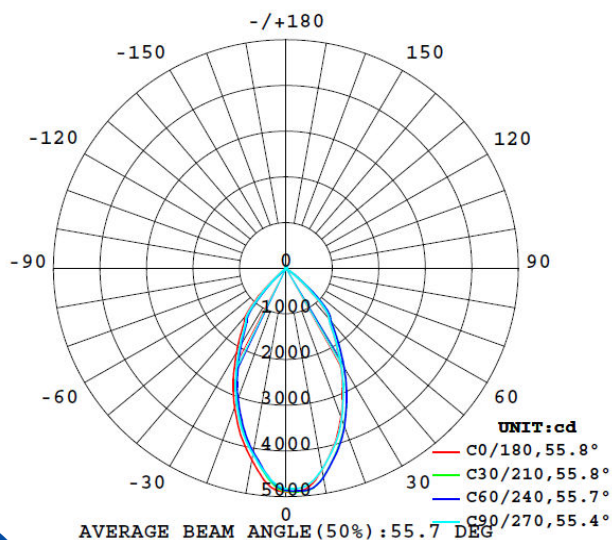

Knox Series

FEATURES

- Aluminium Housing
- Glass Lens
- LED Type: Citizen COB
- Driver: Archi Flicker-Free
- Beam Angle: 60°
- Working Temperature Range: -15°C to 40°C
- Voltage: AC220-240V
- Power Factor: >0.95

MODEL NO	WATTAGE	EFFICACY (Lumens/Watt)	SIZE	CUTOUT
AES-PS-DL8C83-8W	8W	100	115mmØ x 48mmH	100-105mmØ
AES-PS-DL8C83-8W	8W	110	115mmØ x 48mmH	100-105mmØ
AES-PS-DL12C84-12W	12W	100	145mmØ x 54mmH	130-135mmØ
AES-PS-DL12C84-12W	12W	110	145mmØ x 54mmH	130-135mmØ
AES-PS-DL15C85-15W	15W	100	160mmØ x 60mmH	145-150mmØ
AES-PS-DL15C85-15W	15W	110	160mmØ x 60mmH	145-150mmØ
AES-PS-DL20C86-20W	20W	100	190mmØ x 60mmH	170-180mmØ
AES-PS-DL20C86-20W	20W	110	190mmØ x 60mmH	170-180mmØ
AES-PS-DL30C88-30W	30W	100	230mmØ x 75mmH	205-215mmØ
AES-PS-DL30C88-30W	30W	110	230mmØ x 75mmH	205-215mmØ