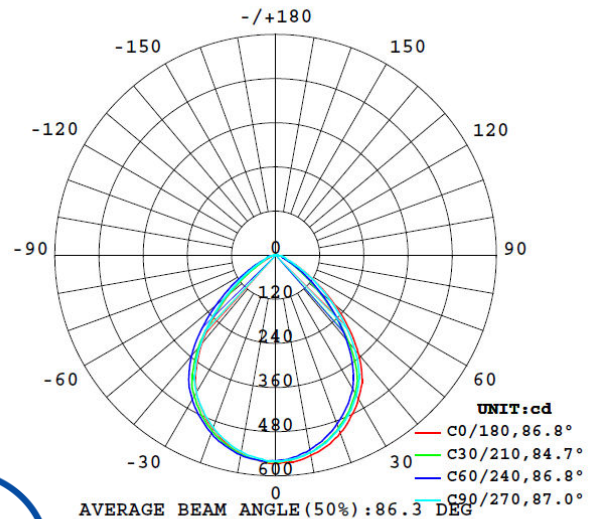

Endeavour Series

FEATURES

- Aluminium Housing
- Glass Lens
- LED Type: Philips SMD 2835
- Driver: Archi Flicker-Free
- Beam Angle 90°
- Working Temperature Range: -15°C to 40°C
- Voltage: AC220-240V
- Power Factor: >0.90
- Colour Render Index (CRI): >RA80

OPTIONS

- 0-10V, Triac or DALI Dimmable
- Available in optional CCT: 2700/3000/4000/5000/5700K
- Available in black, white or custom colour trims

MODEL NO	WATTAGE	EFFICACY (Lumens/Watt)	SIZE	CUTOUT
AES-PS-DL-9W-3"-A21-9W	9W	100	106mmØ x 34mmH	90-95mmØ
AES-PS-DL-9W-3"-A21-9W	9W	110	106mmØ x 34mmH	90-95mmØ
AES-PS-DL-9W-3"-A21-9W	9W	120	106mmØ x 34mmH	90-95mmØ
AES-PS-DL-12W-4"-A21-12W	12W	100	140mmØ x 36mmH	125-135mmØ
AES-PS-DL-12W-4"-A21-12W	12W	110	140mmØ x 36mmH	125-135mmØ
AES-PS-DL-12W-4"-A21-12W	12W	120	140mmØ x 36mmH	125-135mmØ
AES-PS-DL-20W-6"-A21-20W	20W	100	180mmØ x 38mmH	160mmØ
AES-PS-DL-20W-6"-A21-20W	20W	110	180mmØ x 38mmH	160mmØ
AES-PS-DL-20W-6"-A21-20W	20W	120	180mmØ x 38mmH	160mmØ
AES-PS-DL-30W-8"-A21-30W	30W	100	230mmØ x 38mmH	200mmØ
AES-PS-DL-30W-8"-A21-30W	30W	110	230mmØ x 38mmH	200mmØ
AES-PS-DL-30W-8"-A21-30W	30W	120	230mmØ x 38mmH	200mmØ